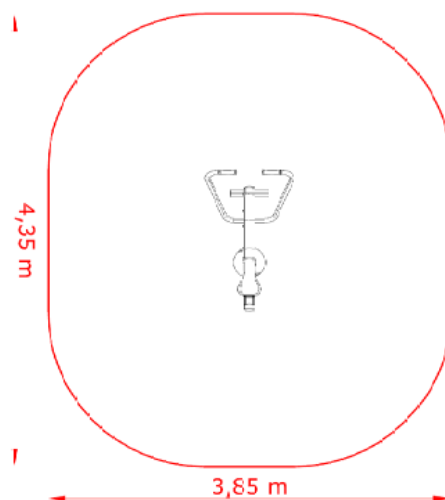

TECHNICKÝ LIST

F-06N_Veslař

ROZMĚRY PRVKU: 1,00m (v) 0,85m (š) x 1,35m (d)

BEZPEČNOSTNÍ ZÓNA: 3,85m (š) x 4,35m (d)

DRUH DOPADOVÉ PLOCHY: může být tráva

ZAŘÍZENÍ URČENO: pro uživatele s min. výškou 140cm

POPIS:

Tento fitness stroj je bezúdržbový, odolný proti povětrnostním vlivům, mechanickému poškození a znečištění. Všechny kovové díly jsou pískově otryskány a pozinkovány. Stroj je usazený do kotev v betonovém základu 0,60 x 0,60 x 0,55 m. Povrch je opatřen práškovým nástřikem, dvojitě lakován, nebo potažen polyesterovým nátěrem. Nosný rám je vyroben z ocelové trubky o Ø 140x3,6mm. Konstrukce prvků je z ocelových trubek o Ø 40-63x3,6mm.